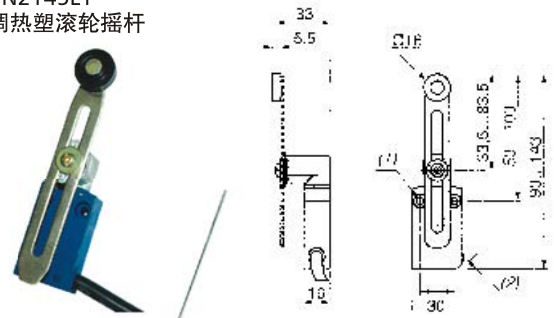

LL5XCMN Limit Switch 行程开关

LL5XCMN2103L1
90度钢滚轮直动式

LL5XCMN2121L1
热型滚轮水平推杆

LL5XCMN21F0L1
M12直动式

LL5XCMN2107L1
带塑料端头的弹簧控制杆方向式

LL5XCMN21F2L1
M12钢滚轮直动式

LL5XCMN21F3L1
90度M12钢滚轮直动式

LL5XCMN21151L1
热塑滚轮摇杆

LL5XCMN2145L1
长度可调热塑滚轮摇杆

LL5XCMN21591L1
热塑圆棒摇杆

LL5XCMN2106L1
猫须式