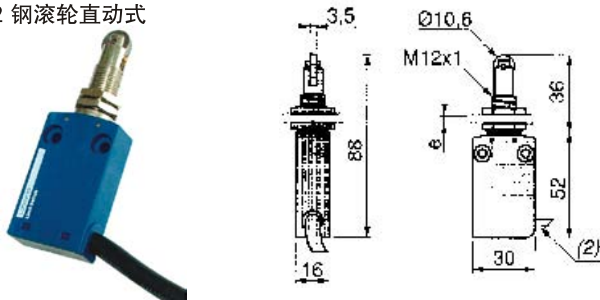

LL5XCMN Limit Switch 行程开关

LL5XCMN2103L1
90度钢滚轮直动式

LL5XCMN2121L1
热型滚轮水平推杆

LL5XCMN21F0L1
M12直动式

LL5XCMN2107L1
带塑料端头的弹簧控制杆方向式

LL5XCMN21F2L1
M12钢滚轮直动式

LL5XCMN21F3L1
90度M12钢滚轮直动式

LL5XCMN21151L1
热塑滚轮摇杆

LL5XCMN2145L1
长度可调热塑滚轮摇杆

LL5XCMN21591L1
热塑圆棒摇杆

LL5XCMN2106L1
猫须式