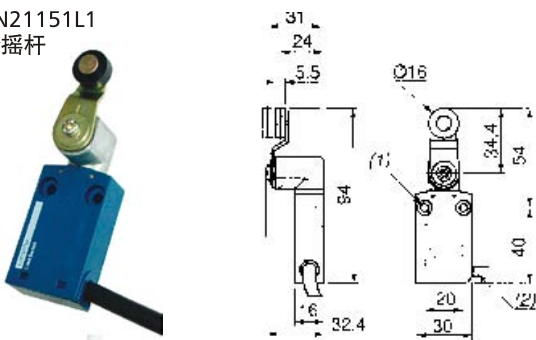

LL5XCMN Limit Switch 行程开关

LL5XCMN2103L1
90度钢滚轮直动式

LL5XCMN2121L1
热型滚轮水平推杆

LL5XCMN21F0L1
M12直动式

LL5XCMN2107L1
带塑料端头的弹簧控制杆方向式

LL5XCMN21F2L1
M12钢滚轮直动式

LL5XCMN21F3L1
90度M12钢滚轮直动式

LL5XCMN21151L1
热塑滚轮摇杆

LL5XCMN2145L1
长度可调热塑滚轮摇杆

LL5XCMN21591L1
热塑圆棒摇杆

LL5XCMN2106L1
猫须式