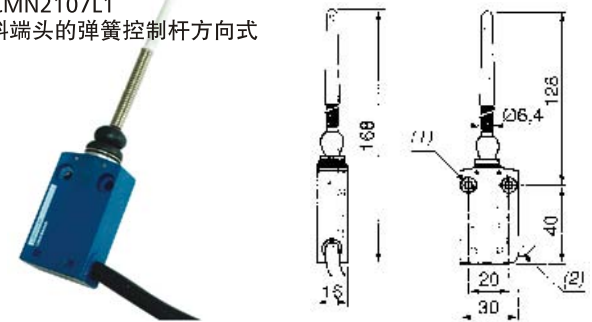

LL5XCMN Limit Switch 行程开关

LL5XCMN2103L1
90度钢滚轮直动式

LL5XCMN2121L1
热型滚轮水平推杆

LL5XCMN21F0L1
M12直动式

LL5XCMN2107L1
带塑料端头的弹簧控制杆方向式

LL5XCMN21F2L1
M12钢滚轮直动式

LL5XCMN21F3L1
90度M12钢滚轮直动式

LL5XCMN21151L1
热塑滚轮摇杆

LL5XCMN2145L1
长度可调热塑滚轮摇杆

LL5XCMN21591L1
热塑圆棒摇杆

LL5XCMN2106L1
猫须式