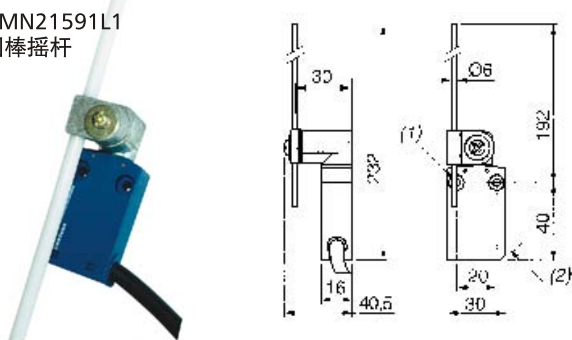

LL5XCMN Limit Switch 行程开关

LL5XCMN2103L1
90度钢滚轮直动式

LL5XCMN2121L1
热型滚轮水平推杆

LL5XCMN21F0L1
M12直动式

LL5XCMN2107L1
带塑料端头的弹簧控制杆方向式

LL5XCMN21F2L1
M12钢滚轮直动式

LL5XCMN21F3L1
90度M12钢滚轮直动式

LL5XCMN21151L1
热塑滚轮摇杆

LL5XCMN2145L1
长度可调热塑滚轮摇杆

LL5XCMN21591L1
热塑圆棒摇杆

LL5XCMN2106L1
猫须式