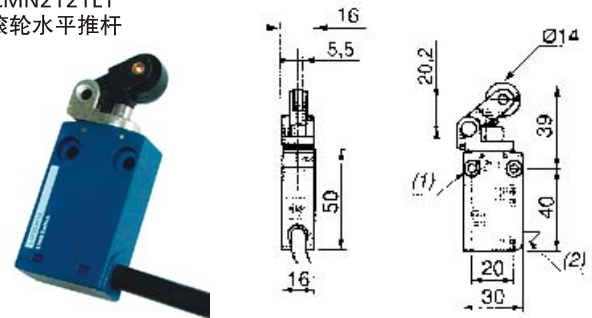

LL5XCMN Limit Switch 行程开关

LL5XCMN2103L1
90度钢滚轮直动式

LL5XCMN2121L1
热型滚轮水平推杆

LL5XCMN21F0L1
M12直动式

LL5XCMN2107L1
带塑料端头的弹簧控制杆方向式

LL5XCMN21F2L1
M12钢滚轮直动式

LL5XCMN21F3L1
90度M12钢滚轮直动式

LL5XCMN21151L1
热塑滚轮摇杆

LL5XCMN2145L1
长度可调热塑滚轮摇杆

LL5XCMN21591L1
热塑圆棒摇杆

LL5XCMN2106L1
猫须式