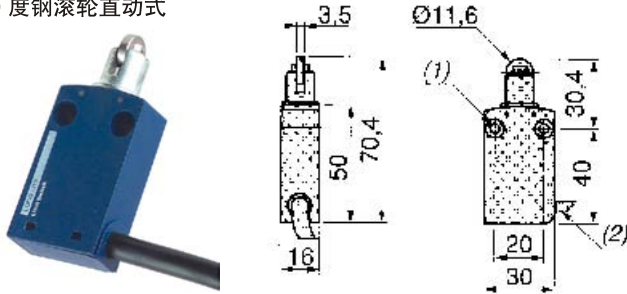

LL5XCMN Limit Switch 行程开关

LL5XCMN2103L1
90度钢滚轮直动式

LL5XCMN2121L1
热型滚轮水平推杆

LL5XCMN21F0L1
M12直动式

LL5XCMN2107L1
带塑料端头的弹簧控制杆方向式

LL5XCMN21F2L1
M12钢滚轮直动式

LL5XCMN21F3L1
90度M12钢滚轮直动式

LL5XCMN21151L1
热塑滚轮摇杆

LL5XCMN2145L1
长度可调热塑滚轮摇杆

LL5XCMN21591L1
热塑圆棒摇杆

LL5XCMN2106L1
猫须式