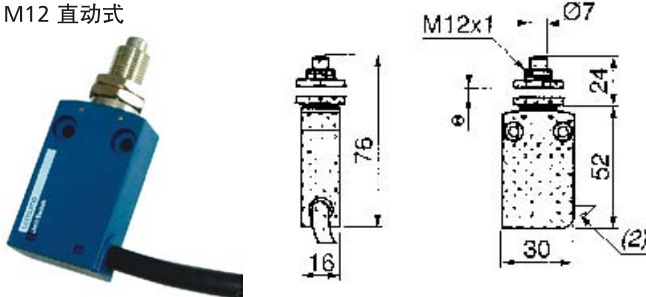

LL5XCMN Limit Switch 行程开关

LL5XCMN2103L1
90度钢滚轮直动式

LL5XCMN2121L1
热型滚轮水平推杆

LL5XCMN21F0L1
M12直动式

LL5XCMN2107L1
带塑料端头的弹簧控制杆方向式

LL5XCMN21F2L1
M12钢滚轮直动式

LL5XCMN21F3L1
90度M12钢滚轮直动式

LL5XCMN21151L1
热塑滚轮摇杆

LL5XCMN2145L1
长度可调热塑滚轮摇杆

LL5XCMN21591L1
热塑圆棒摇杆

LL5XCMN2106L1
猫须式