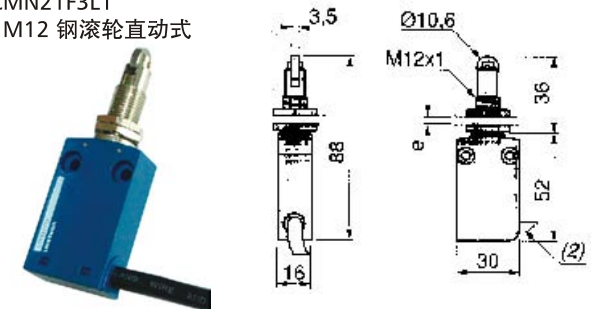

LL5XCMN Limit Switch 行程开关

LL5XCMN2103L1
90度钢滚轮直动式

LL5XCMN2121L1
热型滚轮水平推杆

LL5XCMN21F0L1
M12直动式

LL5XCMN2107L1
带塑料端头的弹簧控制杆方向式

LL5XCMN21F2L1
M12钢滚轮直动式

LL5XCMN21F3L1
90度M12钢滚轮直动式

LL5XCMN21151L1
热塑滚轮摇杆

LL5XCMN2145L1
长度可调热塑滚轮摇杆

LL5XCMN21591L1
热塑圆棒摇杆

LL5XCMN2106L1
猫须式